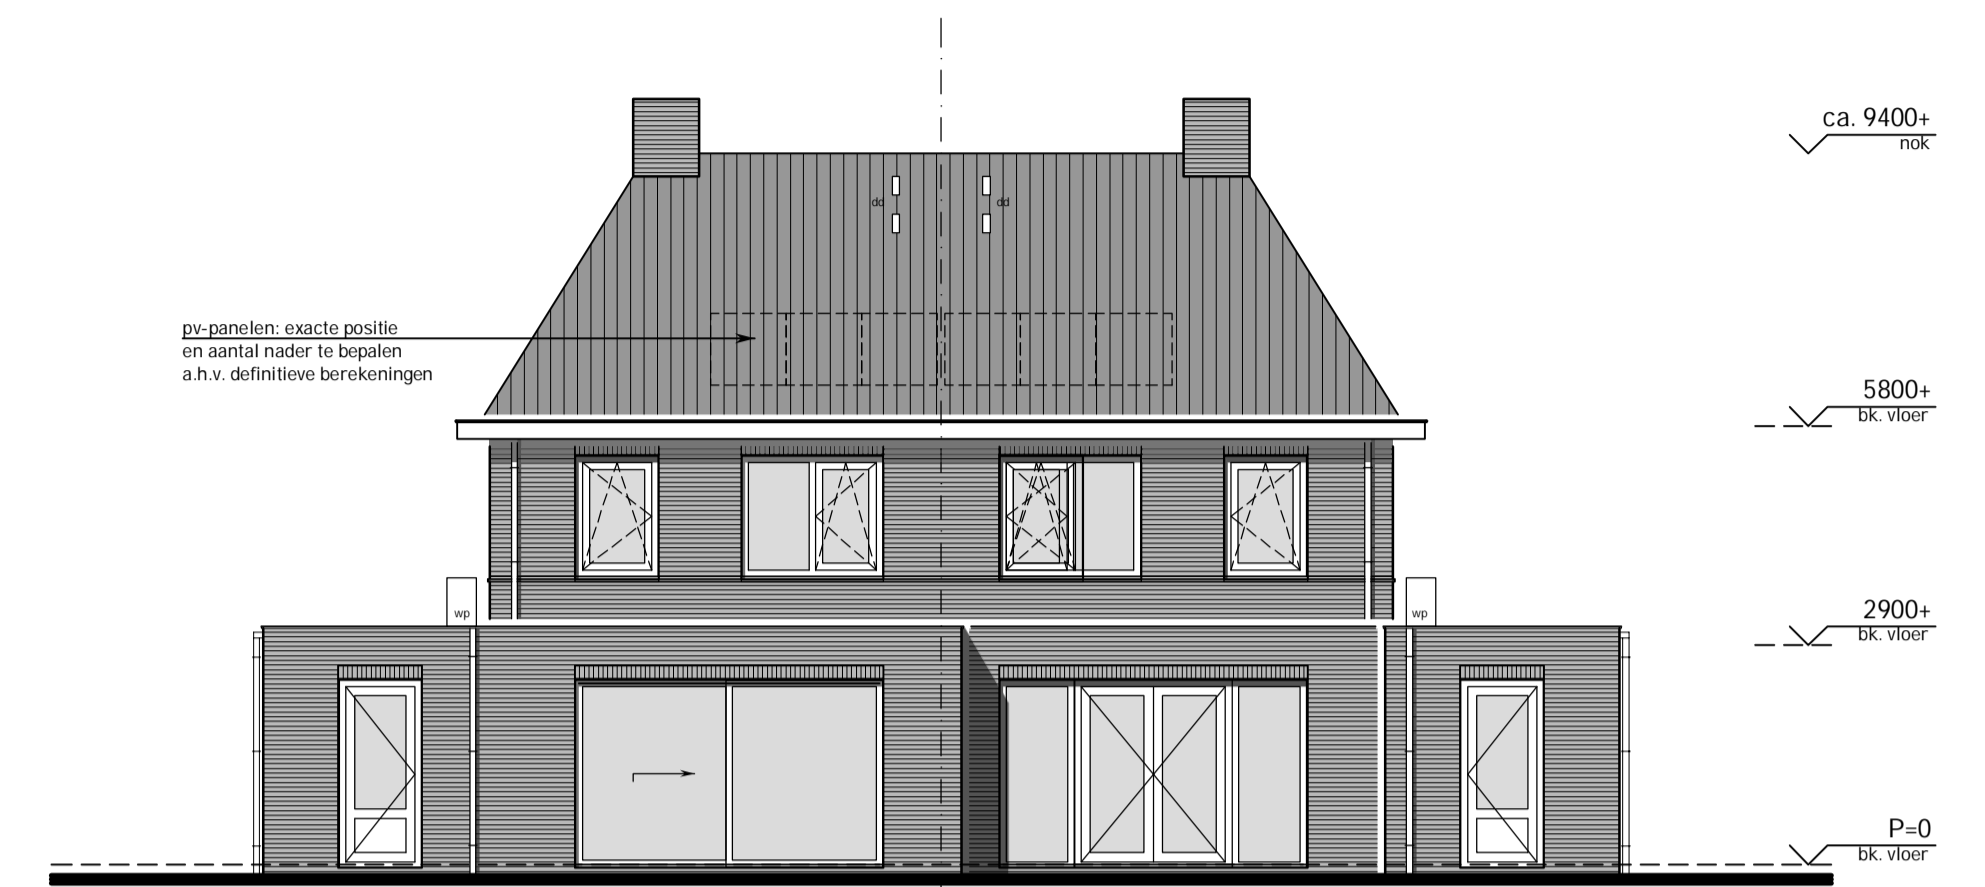

achtergevel