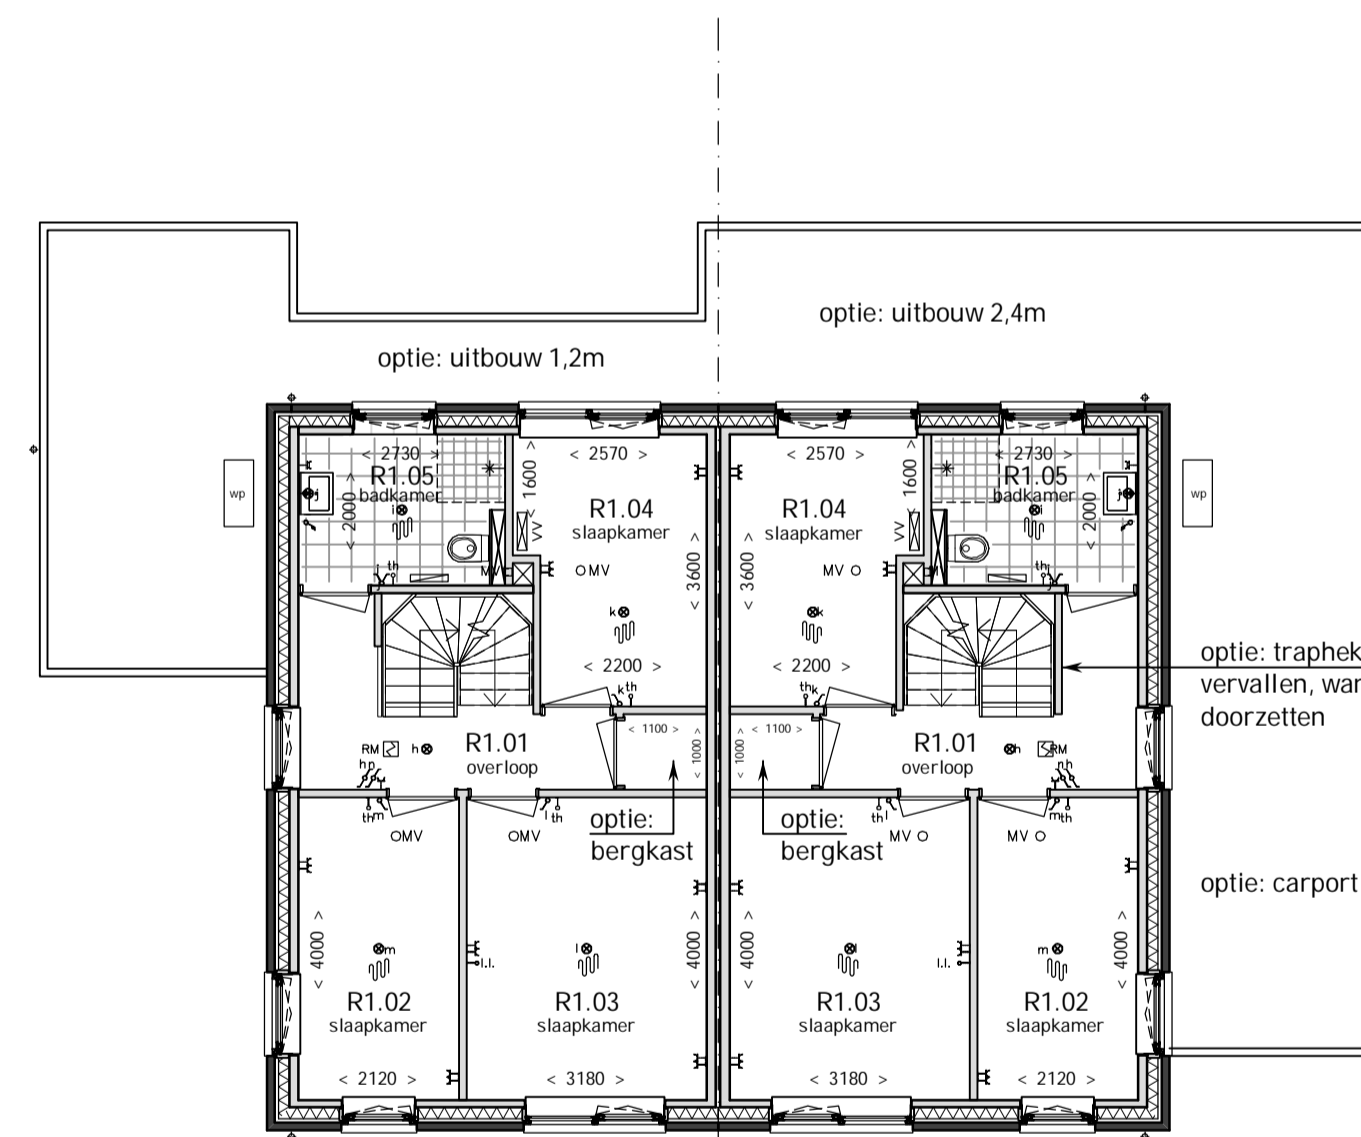

1e verdieping

project
Nieuwbouw 8 tweekappers
Garstlanden IV te Gramsbergen

onderwerp
Opties

projectfase
Verkoop

schaal
1:100
afmeting
A1
getekend
AC

datum
06-10-2021
wijziging A
29-10-2021
wijziging C

projectnummer
2241

tekening nummer
V5204

alle maten in het werk te controleren.