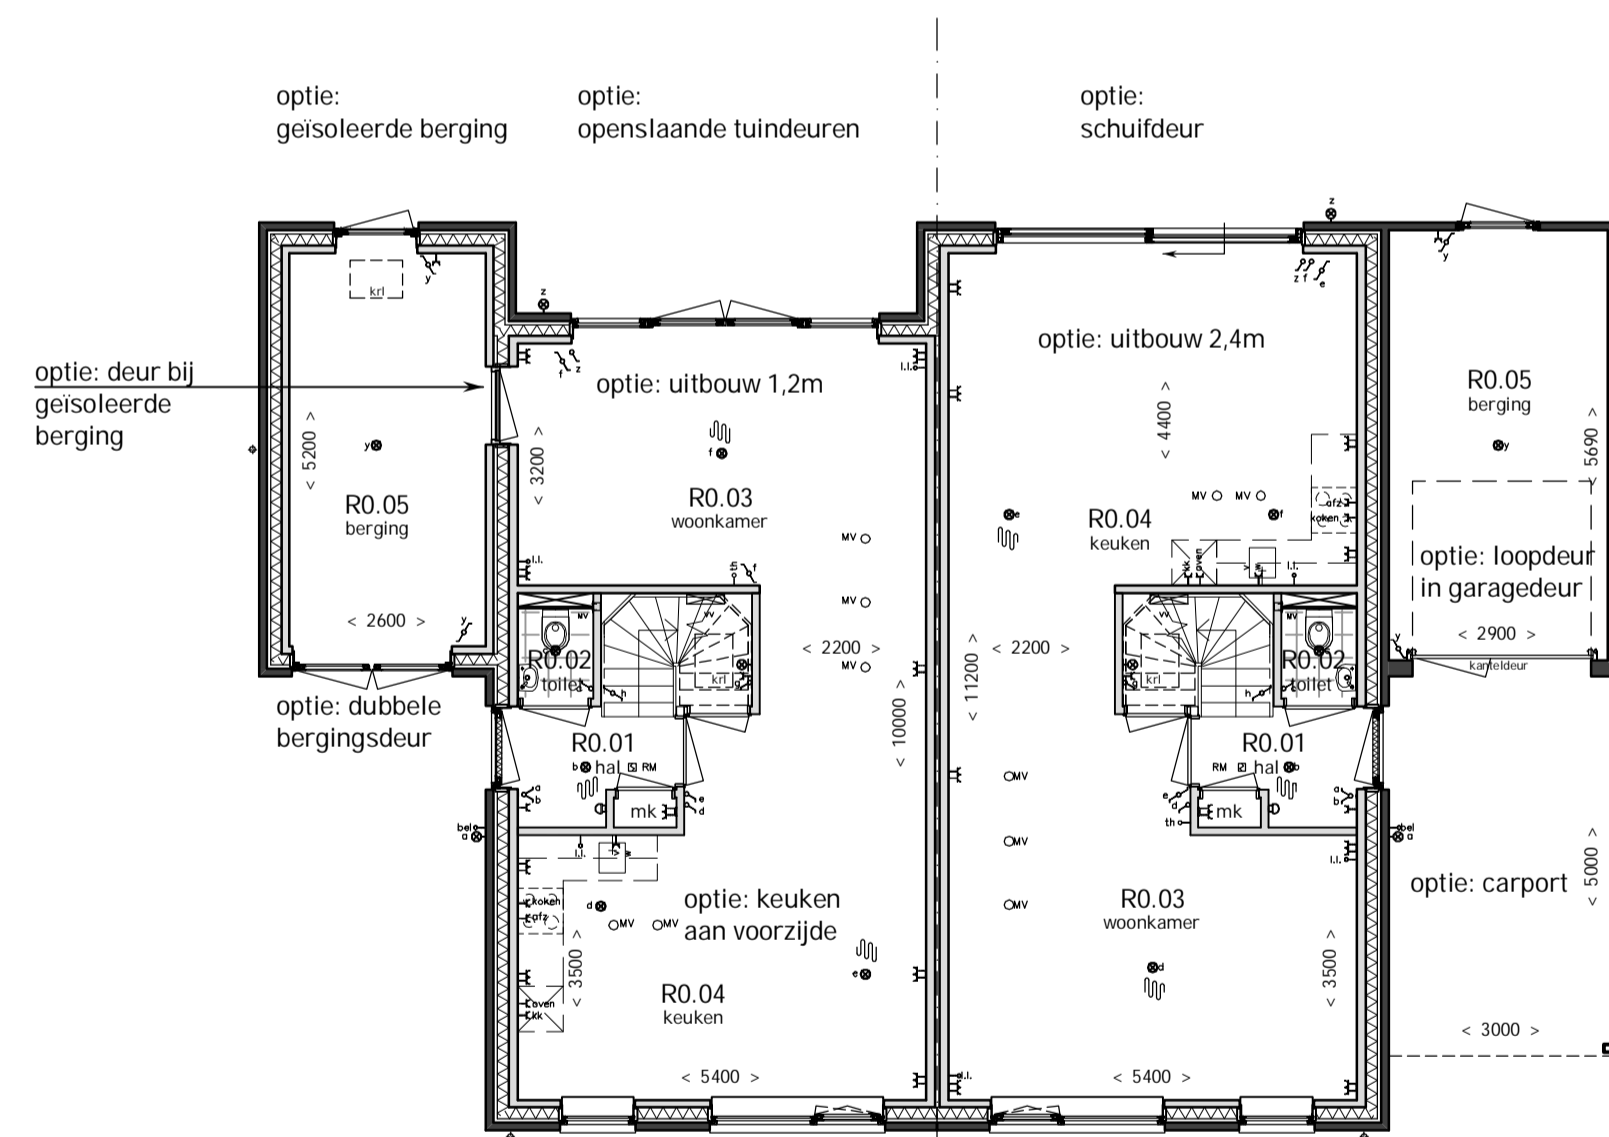

begane grond

renvooi:

↘	Enkele schakelaar	↘	Schakelaar ventilatiesysteem
↗	Dubbele schakelaar	LL	Loze leiding
↖	Wisselschakelaar	BEL	Beldrukker
+	Dubbele wandcontactdoos	⊙	Betschel
⊢	Enkele wandcontactdoos	⊕	Wandlichtpunt
KK	Enkele wcd. koeikast	⊖	Platendichtpunt
afz	Enkele wcd. wasemkap	RM	Rookmelder
oven	Enkele wcd. oven	MV	mechanische ventilatie (positie indicatie)
keken	Enkele wcd. kookbestel	MV	mechanische ventilatie (positie indicatie)
vw	Enkele wcd. vaatwasser	pv	Omvormer pv panelen
mv	Enkele wcd. mechanische ventilatie	vw	Vloerverwarmingsverdeler
v v	Enkele wcd. vloerverwarming	⊞	Ruimte voorzien van vloerverwarming
TH	Thermosstaat	krt	kruipruik in trapkast, sparing o 540mm
wp	Enkele wcd. warmtepomp	▬	radiator
wtw	Enkele wcd. mv met warmterugwinning